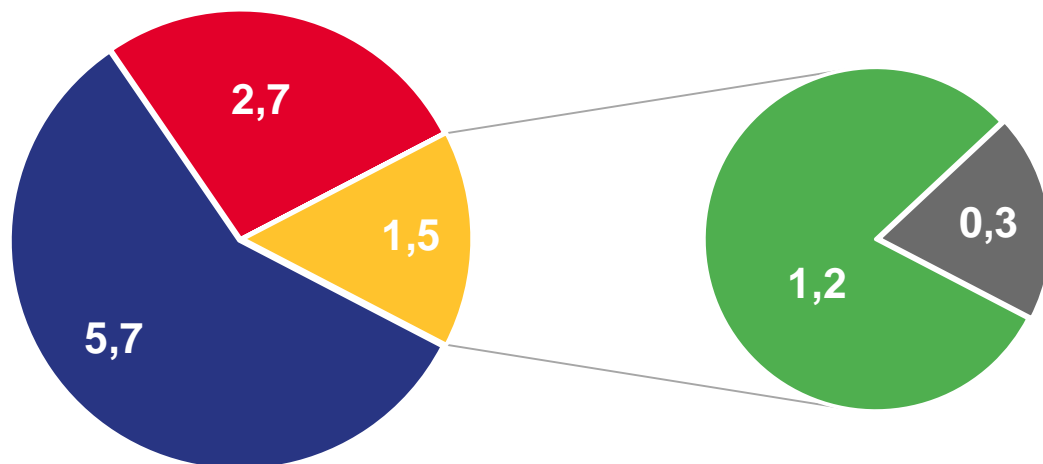

ОБЩИЕ ИТОГИ МИГРАЦИИ

2023 ГОД

миграционная убыль населения
январь-март

человек
-390

изменение
к январю-марту 2022 года

+2,7%

числа прибывших

-19,0%

числа выбывших

РАСПРЕДЕЛЕНИЕ МИГРАНТОВ ПО ПОТОКАМ ПЕРЕДВИЖЕНИЙ

январь-март 2023 г., тыс. человек

ПРИБЫВШИЕ

9,9

ВЫБЫВШИЕ

10,3

- Внутрирегиональная
- Межрегиональная
- Международная
- со странами СНГ
- с другими зарубежными странами