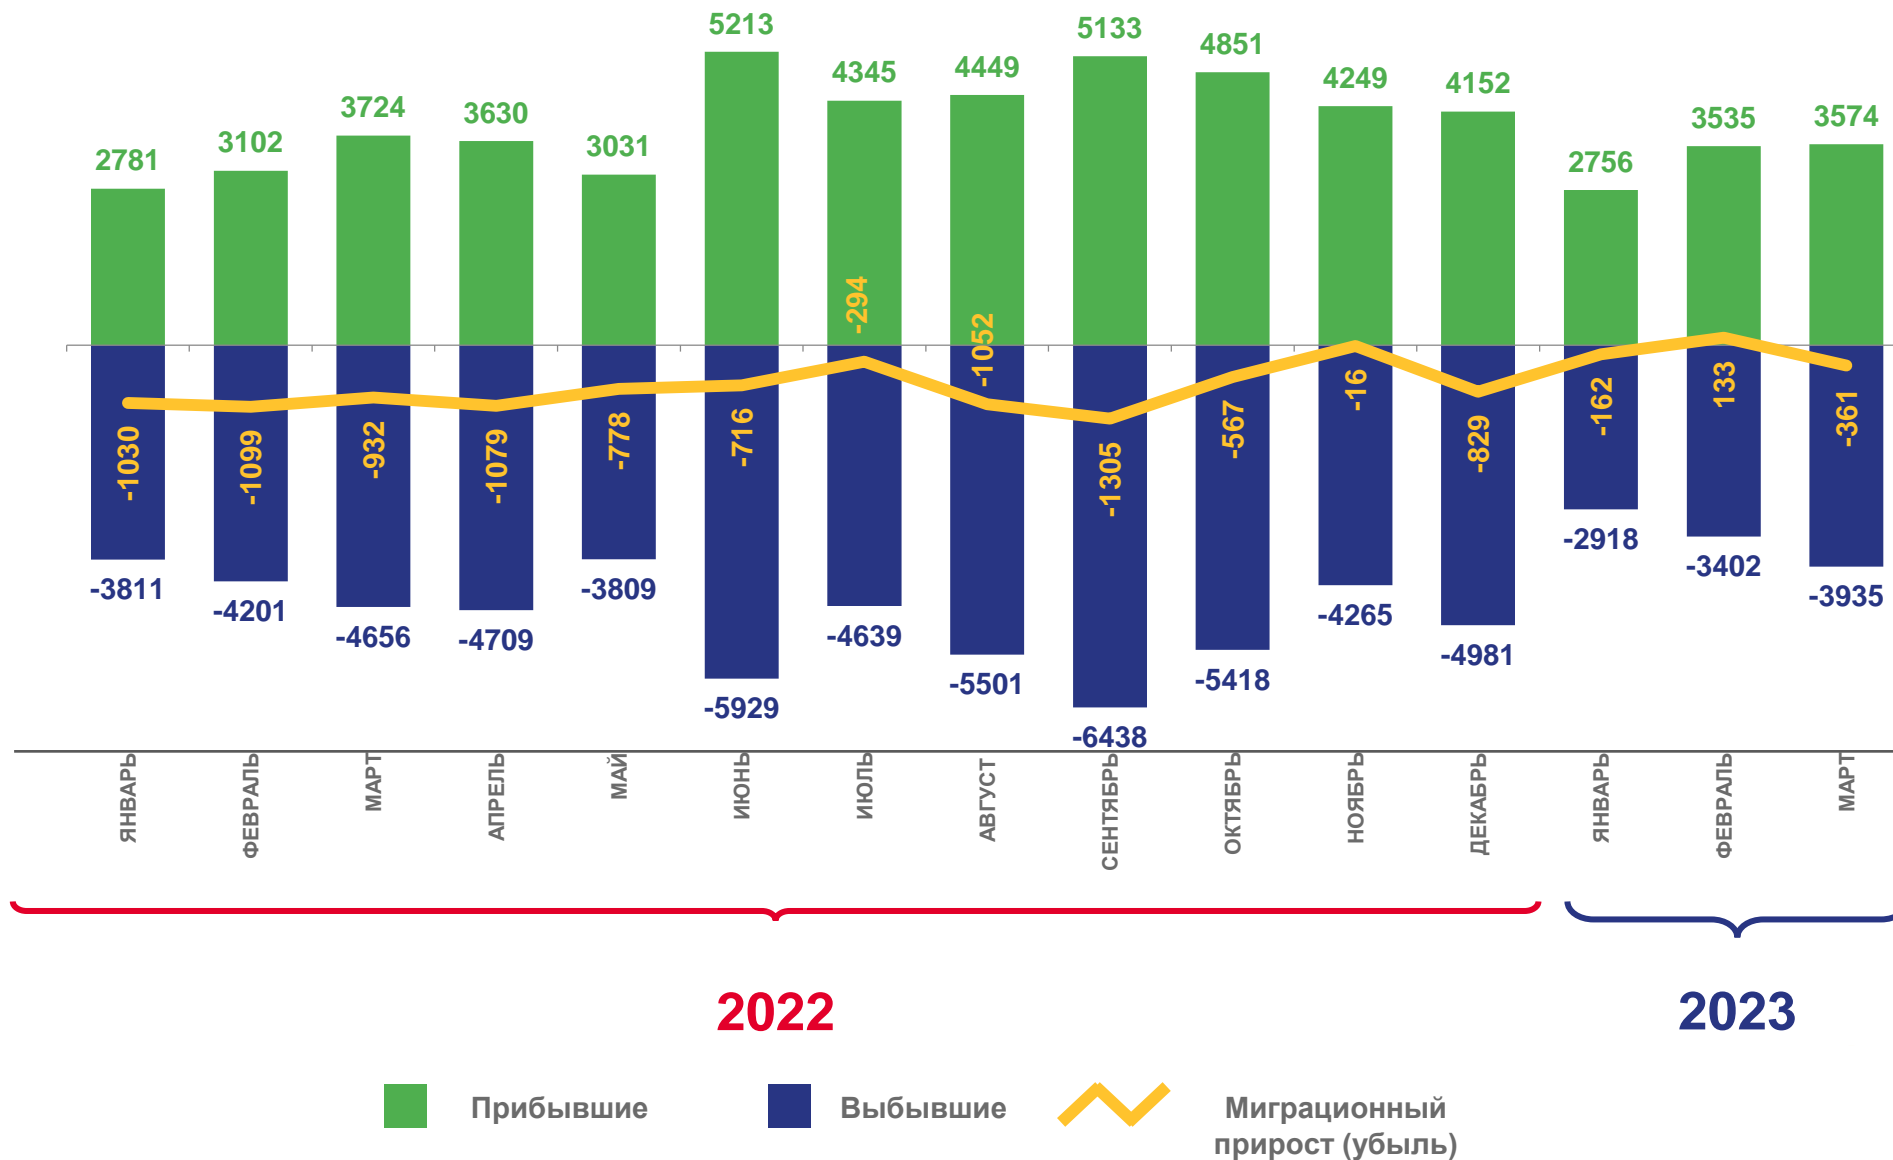

- 01 Общие итоги миграции
- 02 Распределение мигрантов по потокам передвижений
- 03 Распределение мигрантов по видам регистрации
- 04 Распределение мигрантов по типу местности
- 05 Миграционный прирост (убыль)
- 06 Распределение мигрантов по уровню образования
- 07 Межрегиональная миграция
- 08 Международная миграция
- 09 Миграция в СФО

ОБЩИЕ ИТОГИ МИГРАЦИИ

2023 ГОД

миграционная убыль населения
январь-март

человек
-390

изменение
к январю-марту 2022 года

+2,7%

числа прибывших

-19,0%

числа выбывших

РАСПРЕДЕЛЕНИЕ МИГРАНТОВ ПО ПОТОКАМ ПЕРЕДВИЖЕНИЙ

январь-март 2023 г., тыс. человек

ПРИБЫВШИЕ

9,9

ВЫБЫВШИЕ

10,3

- Внутрирегиональная
- Межрегиональная
- Международная
- со странами СНГ
- с другими зарубежными странами