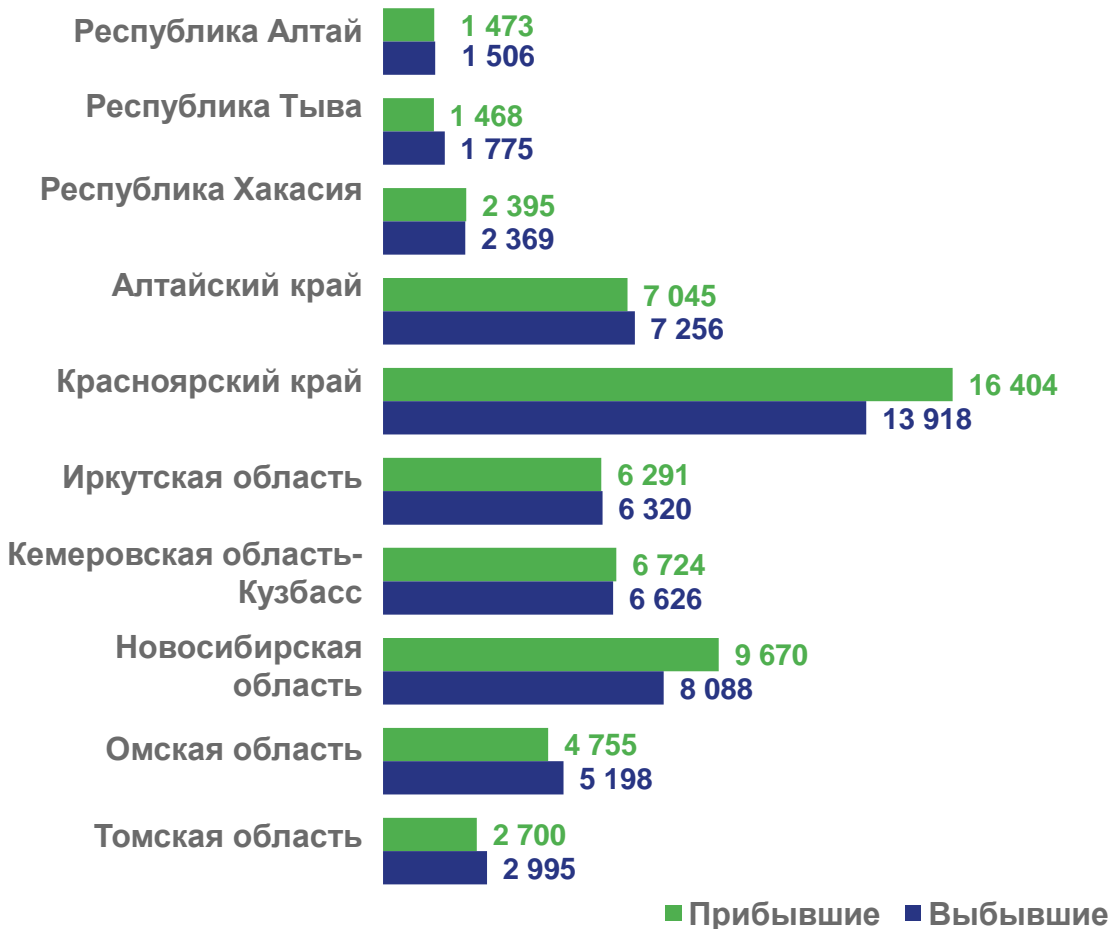

- 01 Общие итоги миграции
- 02 Распределение мигрантов по потокам передвижений
- 03 Распределение мигрантов по видам регистрации
- 04 Распределение мигрантов по типу местности
- 05 Миграционный прирост (убыль)
- 06 Распределение мигрантов по уровню образования
- 07 Межрегиональная миграция
- 08 Международная миграция
- 09 Миграция в СФО

Для прибывших - откуда прибыли или последнее место жительства.
 Для выбывших - куда выехали или новое место жительства.

МИГРАЦИЯ СО СТРАНАМИ СНГ

январь-март 2023 г., человек

1 211

Число прибывших

757

Число выбывших

454

Миграционный прирост

■ Прибывшие ■ Выбывшие

МИГРАЦИЯ С ДРУГИМИ СТРАНАМИ

январь-март 2023 г., человек

295

Число прибывших

169

Число выбывших

126

Миграционный прирост

ПРИБЫВШИЕ

ВЫБЫВШИЕ

МИГРАЦИЯ В СИБИРСКОМ ФЕДЕРАЛЬНОМ ОКРУГЕ

январь-февраль 2023 г., человек

Коэффициент миграционного прироста (убыли), на 1 000 человек населения