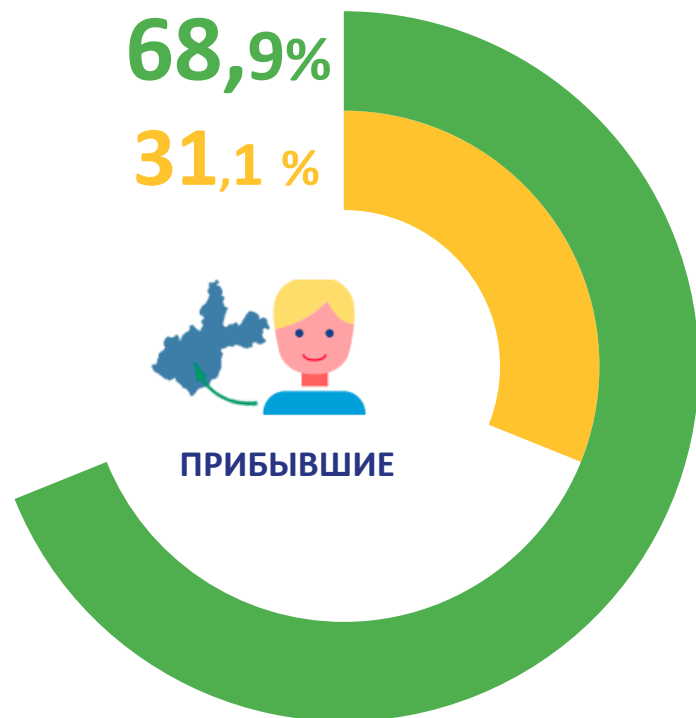

РАСПРЕДЕЛЕНИЕ МИГРАНТОВ ПО ТИПУ МЕСТНОСТИ

январь-март 2023 г.