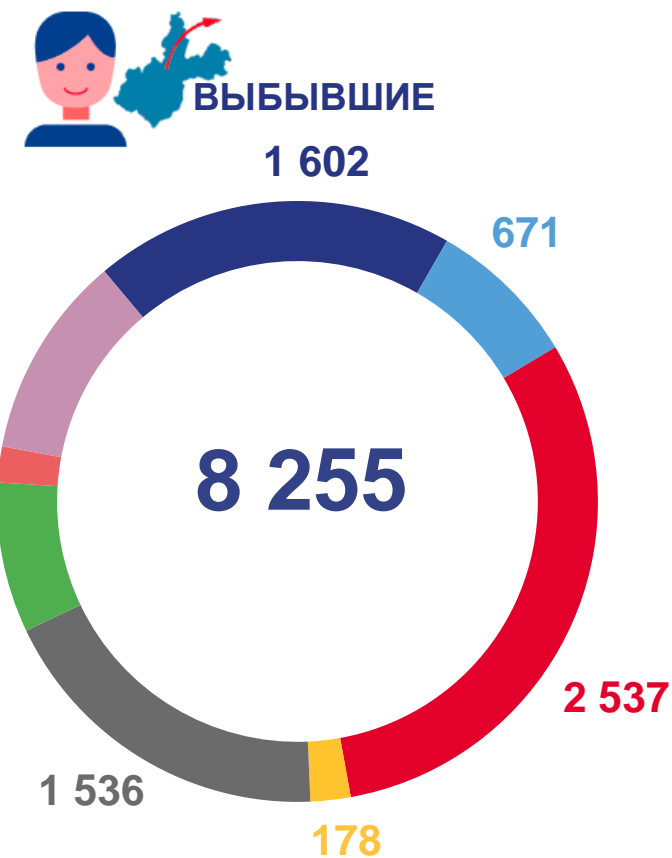

числа выбывших

РАСПРЕДЕЛЕНИЕ МИГРАНТОВ ПО ПОТОКАМ ПЕРЕДВИЖЕНИЙ

январь-март 2023 г., тыс. человек

ПРИБЫВШИЕ

9,9

ВЫБЫВШИЕ

10,3

- Внутрирегиональная
- Межрегиональная
- Международная
- со странами СНГ
- с другими зарубежными странами

январь-март 2023 г., человек

Муниципальные образования с наибольшими и наименьшими значениями

Миграционный прирост

12 Муниципальных образований

Миграционная убыль

28 Муниципальных образований

В Киренском и Катангском районах миграционный прирост (убыль) равен 0

РАСПРЕДЕЛЕНИЕ МИГРАНТОВ ПО УРОВНЮ ОБРАЗОВАНИЯ (в возрасте 14 лет и старше)

январь-март 2023 г., человек

- высшее профессиональное (высшее)
- неполное высшее профессиональное (незаконченное высшее)
- среднее профессиональное (среднее специальное)
- начальное профессиональное
- среднее общее (полное)
- основное общее (среднее общее неполное)
- начальное общее (начальное) и не имеющие образования
- уровень образования не указан

454

Миграционный прирост

■ Прибывшие ■ Выбывшие

МИГРАЦИЯ С ДРУГИМИ СТРАНАМИ

январь-март 2023 г., человек

295

Число прибывших

169