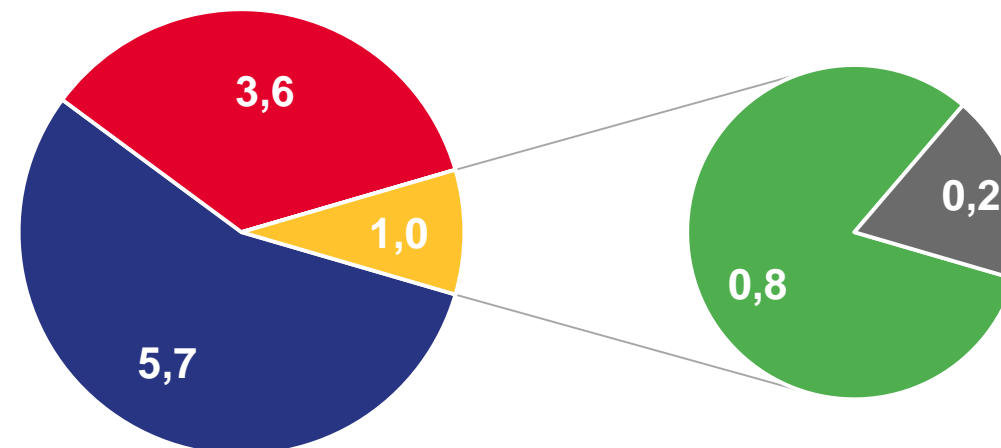

ОБЩИЕ ИТОГИ МИГРАЦИИ

2023 ГОД

миграционная убыль населения
январь-март

человек
-390

изменение
к январю-марту 2022 года

+2,7%

числа прибывших

-19,0%

числа выбывших

РАСПРЕДЕЛЕНИЕ МИГРАНТОВ ПО ПОТОКАМ ПЕРЕДВИЖЕНИЙ

январь-март 2023 г., тыс. человек

ПРИБЫВШИЕ

9,9

ВЫБЫВШИЕ

10,3

- Внутрирегиональная
- Межрегиональная
- Международная
- со странами СНГ
- с другими зарубежными странами