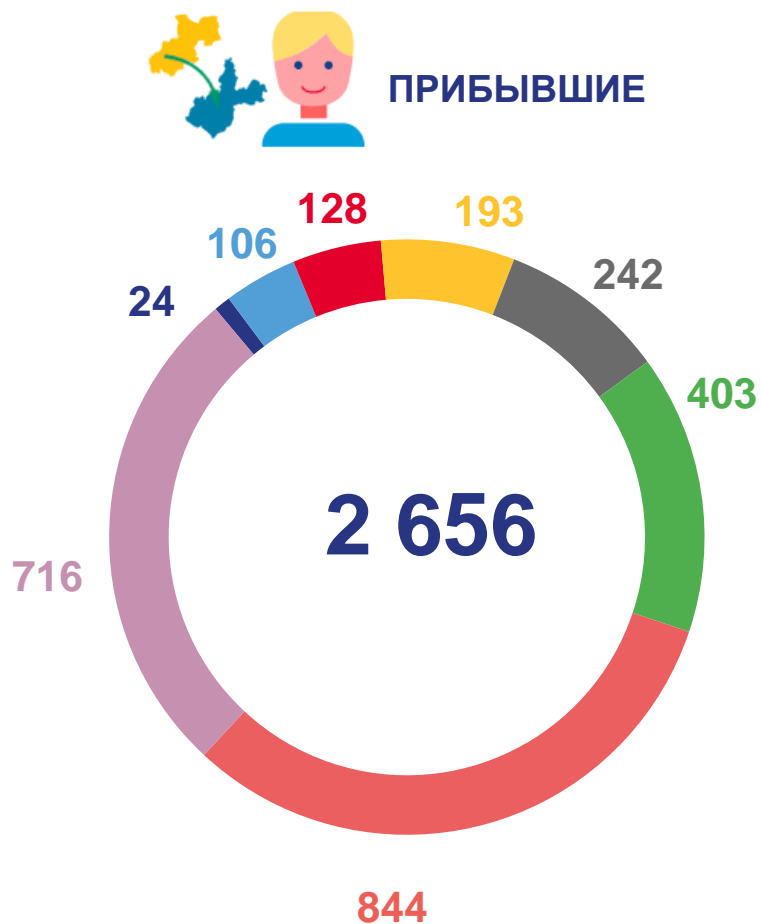

РАСПРЕДЕЛЕНИЕ МИГРАНТОВ ПО УРОВНЮ ОБРАЗОВАНИЯ (в возрасте 14 лет и старше)

январь-март 2023 г., человек

- высшее профессиональное (высшее)
- неполное высшее профессиональное (незаконченное высшее)
- среднее профессиональное (среднее специальное)
- начальное профессиональное
- среднее общее (полное)
- основное общее (среднее общее неполное)
- начальное общее (начальное) и не имеющие образования
- уровень образования не указан

МЕЖРЕГИОНАЛЬНАЯ МИГРАЦИЯ

январь-март 2023 г., человек

- Центральный федеральный округ
- Северо-Западный федеральный округ
- Южный федеральный округ
- Северо-Кавказский федеральный округ
- Приволжский федеральный округ
- Уральский федеральный округ
- Сибирский федеральный округ
- Дальневосточный федеральный округ

Для прибывших - откуда прибыли или последнее место жительства.
 Для выбывших - куда выехали или новое место жительства.

МИГРАЦИЯ СО СТРАНАМИ СНГ

январь-март 2023 г., человек

1 211

Число прибывших

757

Число выбывших

454

Миграционный прирост

■ Прибывшие ■ Выбывшие

МИГРАЦИЯ С ДРУГИМИ СТРАНАМИ

январь-март 2023 г., человек

295

Число прибывших

169