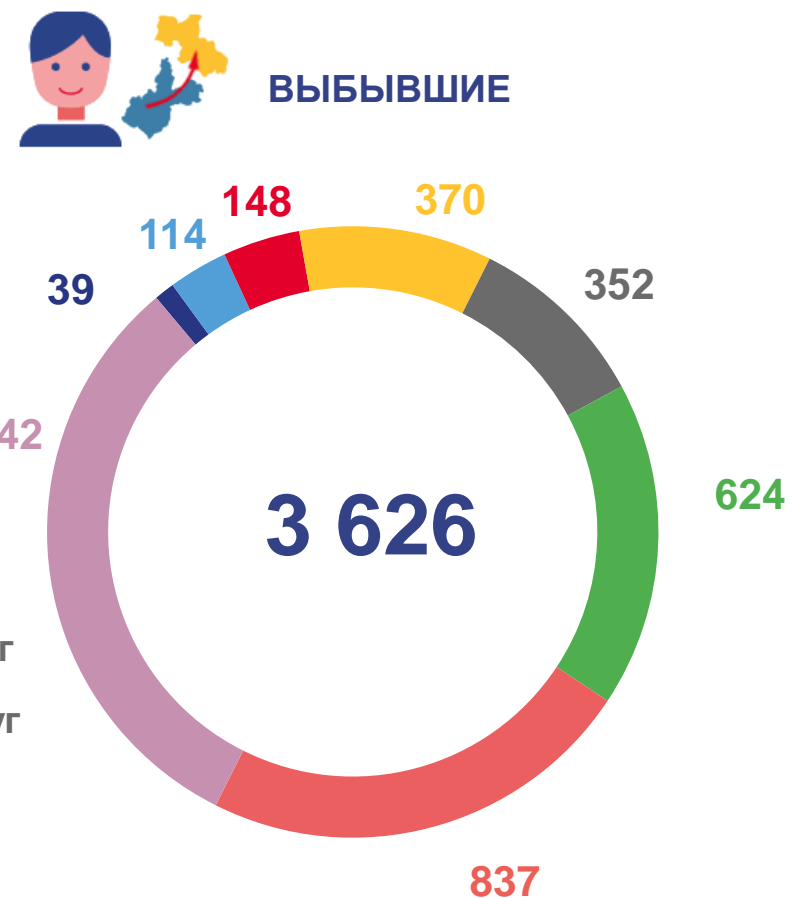

январь-март 2023 г., человек

Муниципальные образования с наибольшими и наименьшими значениями

Миграционный прирост

12 Муниципальных образований

Миграционная убыль

28 Муниципальных образований

В Киренском и Катангском районах миграционный прирост (убыль) равен 0

РАСПРЕДЕЛЕНИЕ МИГРАНТОВ ПО УРОВНЮ ОБРАЗОВАНИЯ (в возрасте 14 лет и старше)

январь-март 2023 г., человек

- высшее профессиональное (высшее)
- неполное высшее профессиональное (незаконченное высшее)
- среднее профессиональное (среднее специальное)
- начальное профессиональное
- среднее общее (полное)
- основное общее (среднее общее неполное)
- начальное общее (начальное) и не имеющие образования
- уровень образования не указан

МЕЖРЕГИОНАЛЬНАЯ МИГРАЦИЯ

январь-март 2023 г., человек

- Центральный федеральный округ
- Северо-Западный федеральный округ
- Южный федеральный округ
- Северо-Кавказский федеральный округ
- Приволжский федеральный округ
- Уральский федеральный округ
- Сибирский федеральный округ
- Дальневосточный федеральный округ

Для прибывших - откуда прибыли или последнее место жительства.
 Для выбывших - куда выехали или новое место жительства.

МИГРАЦИЯ СО СТРАНАМИ СНГ

январь-март 2023 г., человек

1 211

Число прибывших

757

Число выбывших