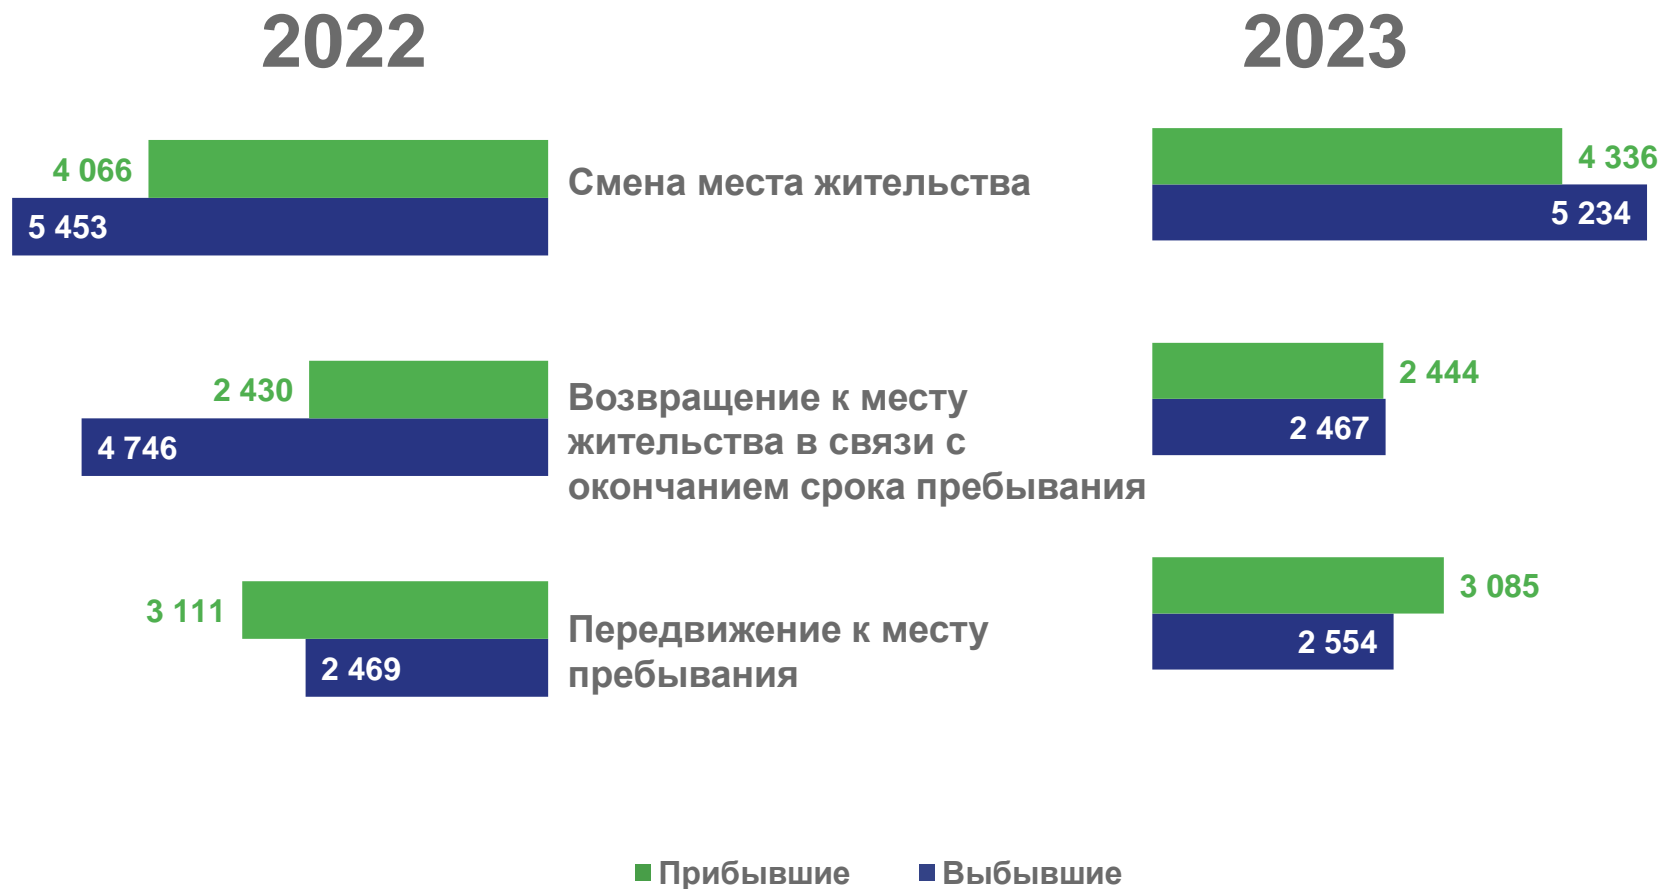

числа выбывших

РАСПРЕДЕЛЕНИЕ МИГРАНТОВ ПО ПОТОКАМ ПЕРЕДВИЖЕНИЙ

январь-март 2023 г., тыс. человек

ПРИБЫВШИЕ

9,9

ВЫБЫВШИЕ

10,3

- Внутрирегиональная
- Межрегиональная
- Международная
- со странами СНГ
- с другими зарубежными странами

РАСПРЕДЕЛЕНИЕ МИГРАНТОВ ПО ТИПУ МЕСТНОСТИ

январь-март 2023 г.

- из городской местности
- из сельской местности

РАСПРЕДЕЛЕНИЕ МИГРАНТОВ ПО ВИДАМ РЕГИСТРАЦИИ

январь-март 2023 г., человек

МИГРАЦИОННЫЙ ПРИРОСТ (УБЫЛЬ)

РАСПРЕДЕЛЕНИЕ МИГРАНТОВ ПО УРОВНЮ ОБРАЗОВАНИЯ (в возрасте 14 лет и старше)

январь-март 2023 г., человек

- высшее профессиональное (высшее)
- неполное высшее профессиональное (незаконченное высшее)
- среднее профессиональное (среднее специальное)
- начальное профессиональное
- среднее общее (полное)
- основное общее (среднее общее неполное)
- начальное общее (начальное) и не имеющие образования
- уровень образования не указан