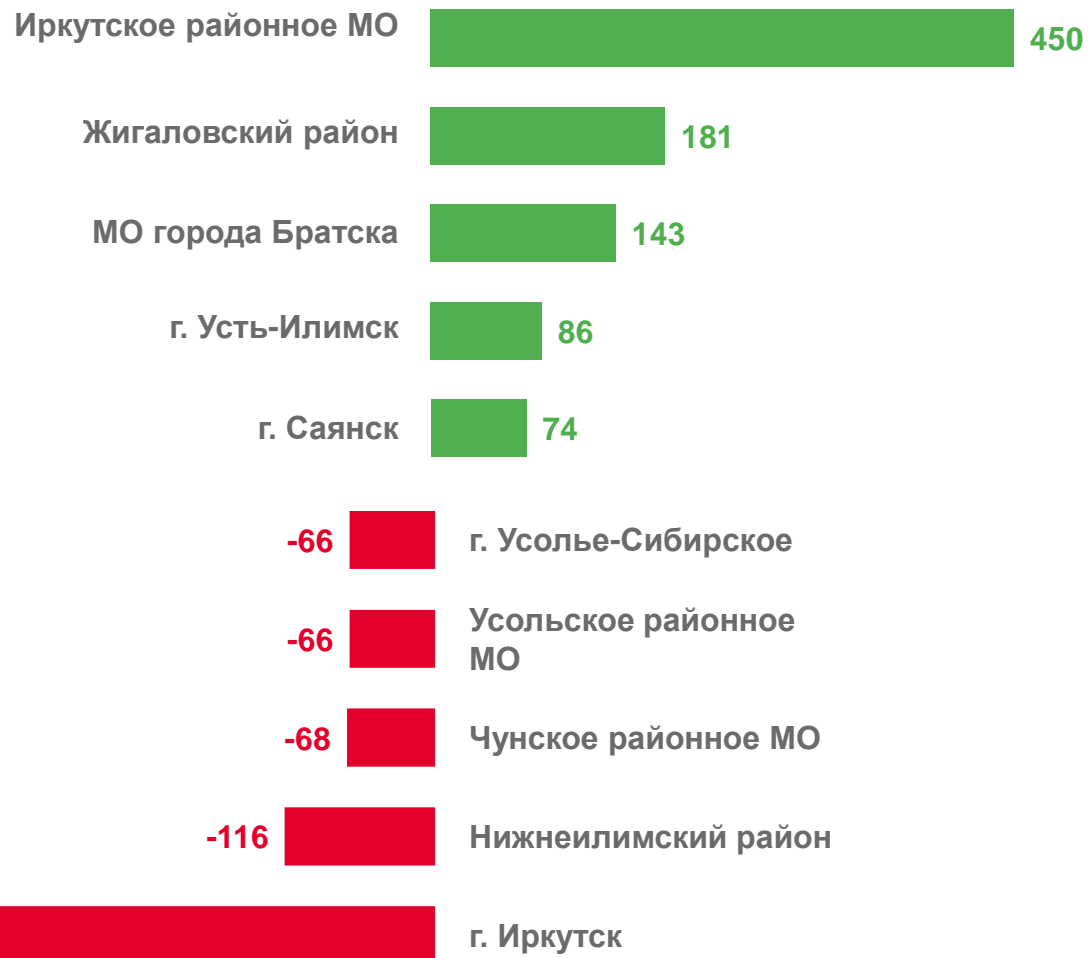

числа выбывших

РАСПРЕДЕЛЕНИЕ МИГРАНТОВ ПО ПОТОКАМ ПЕРЕДВИЖЕНИЙ

январь-март 2023 г., тыс. человек

ПРИБЫВШИЕ

9,9

ВЫБЫВШИЕ

10,3

- Внутрирегиональная
- Межрегиональная
- Международная
- со странами СНГ
- с другими зарубежными странами

январь-март 2023 г., человек

Муниципальные образования с наибольшими и наименьшими значениями

Миграционный прирост

12 Муниципальных образований

Миграционная убыль

28 Муниципальных образований

В Киренском и Катангском районах миграционный прирост (убыль) равен 0

РАСПРЕДЕЛЕНИЕ МИГРАНТОВ ПО УРОВНЮ ОБРАЗОВАНИЯ (в возрасте 14 лет и старше)

январь-март 2023 г., человек

- высшее профессиональное (высшее)
- неполное высшее профессиональное (незаконченное высшее)
- среднее профессиональное (среднее специальное)
- начальное профессиональное
- среднее общее (полное)
- основное общее (среднее общее неполное)
- начальное общее (начальное) и не имеющие образования
- уровень образования не указан